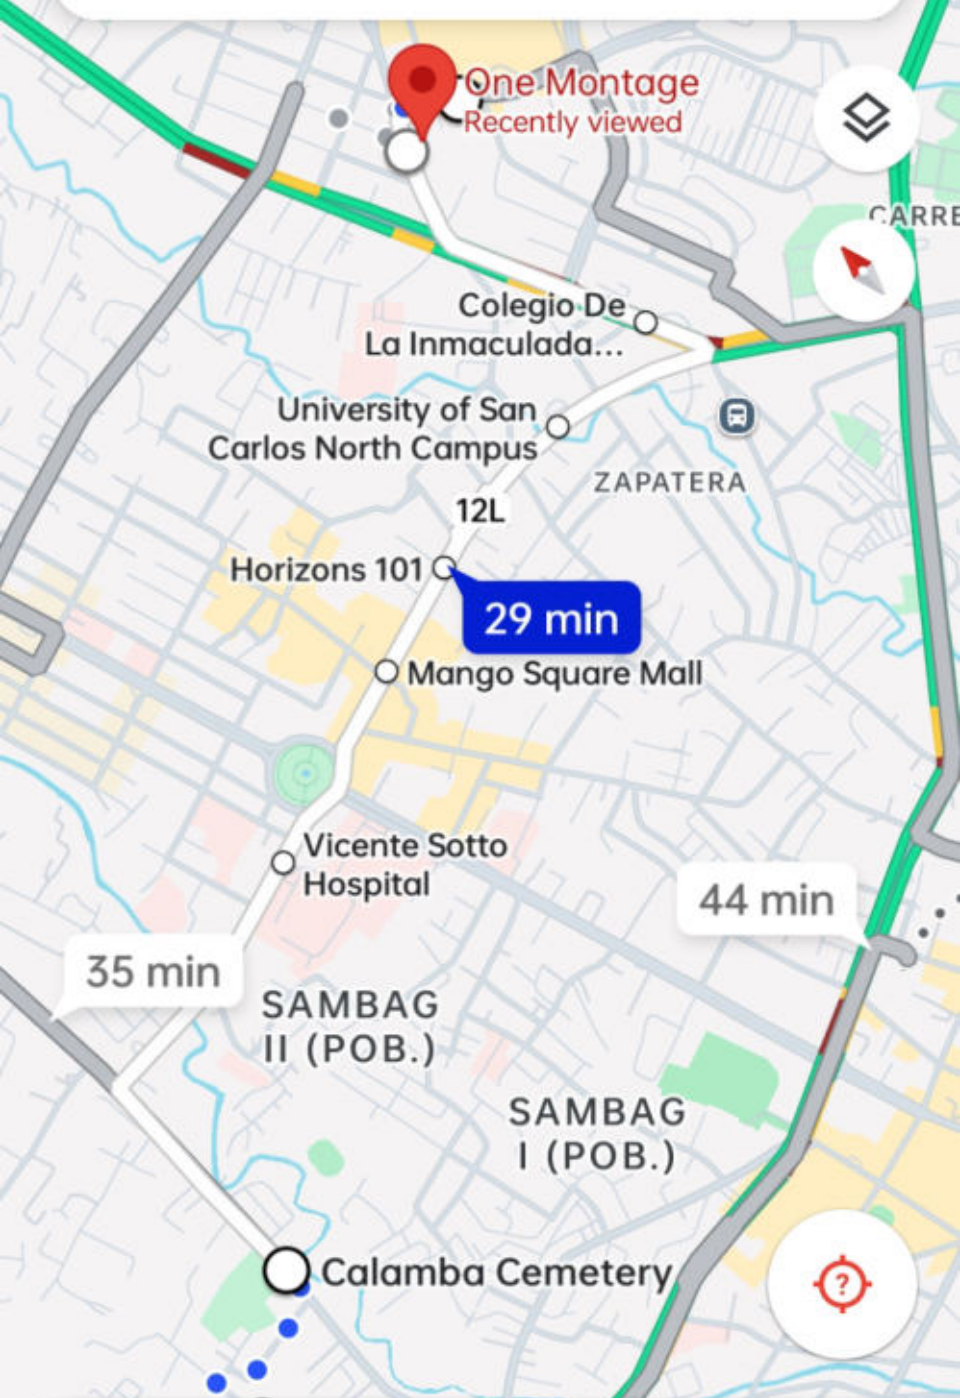

A. Lopez Street

One Montage

### Public transport

10 min

9 min

29 min

46 min