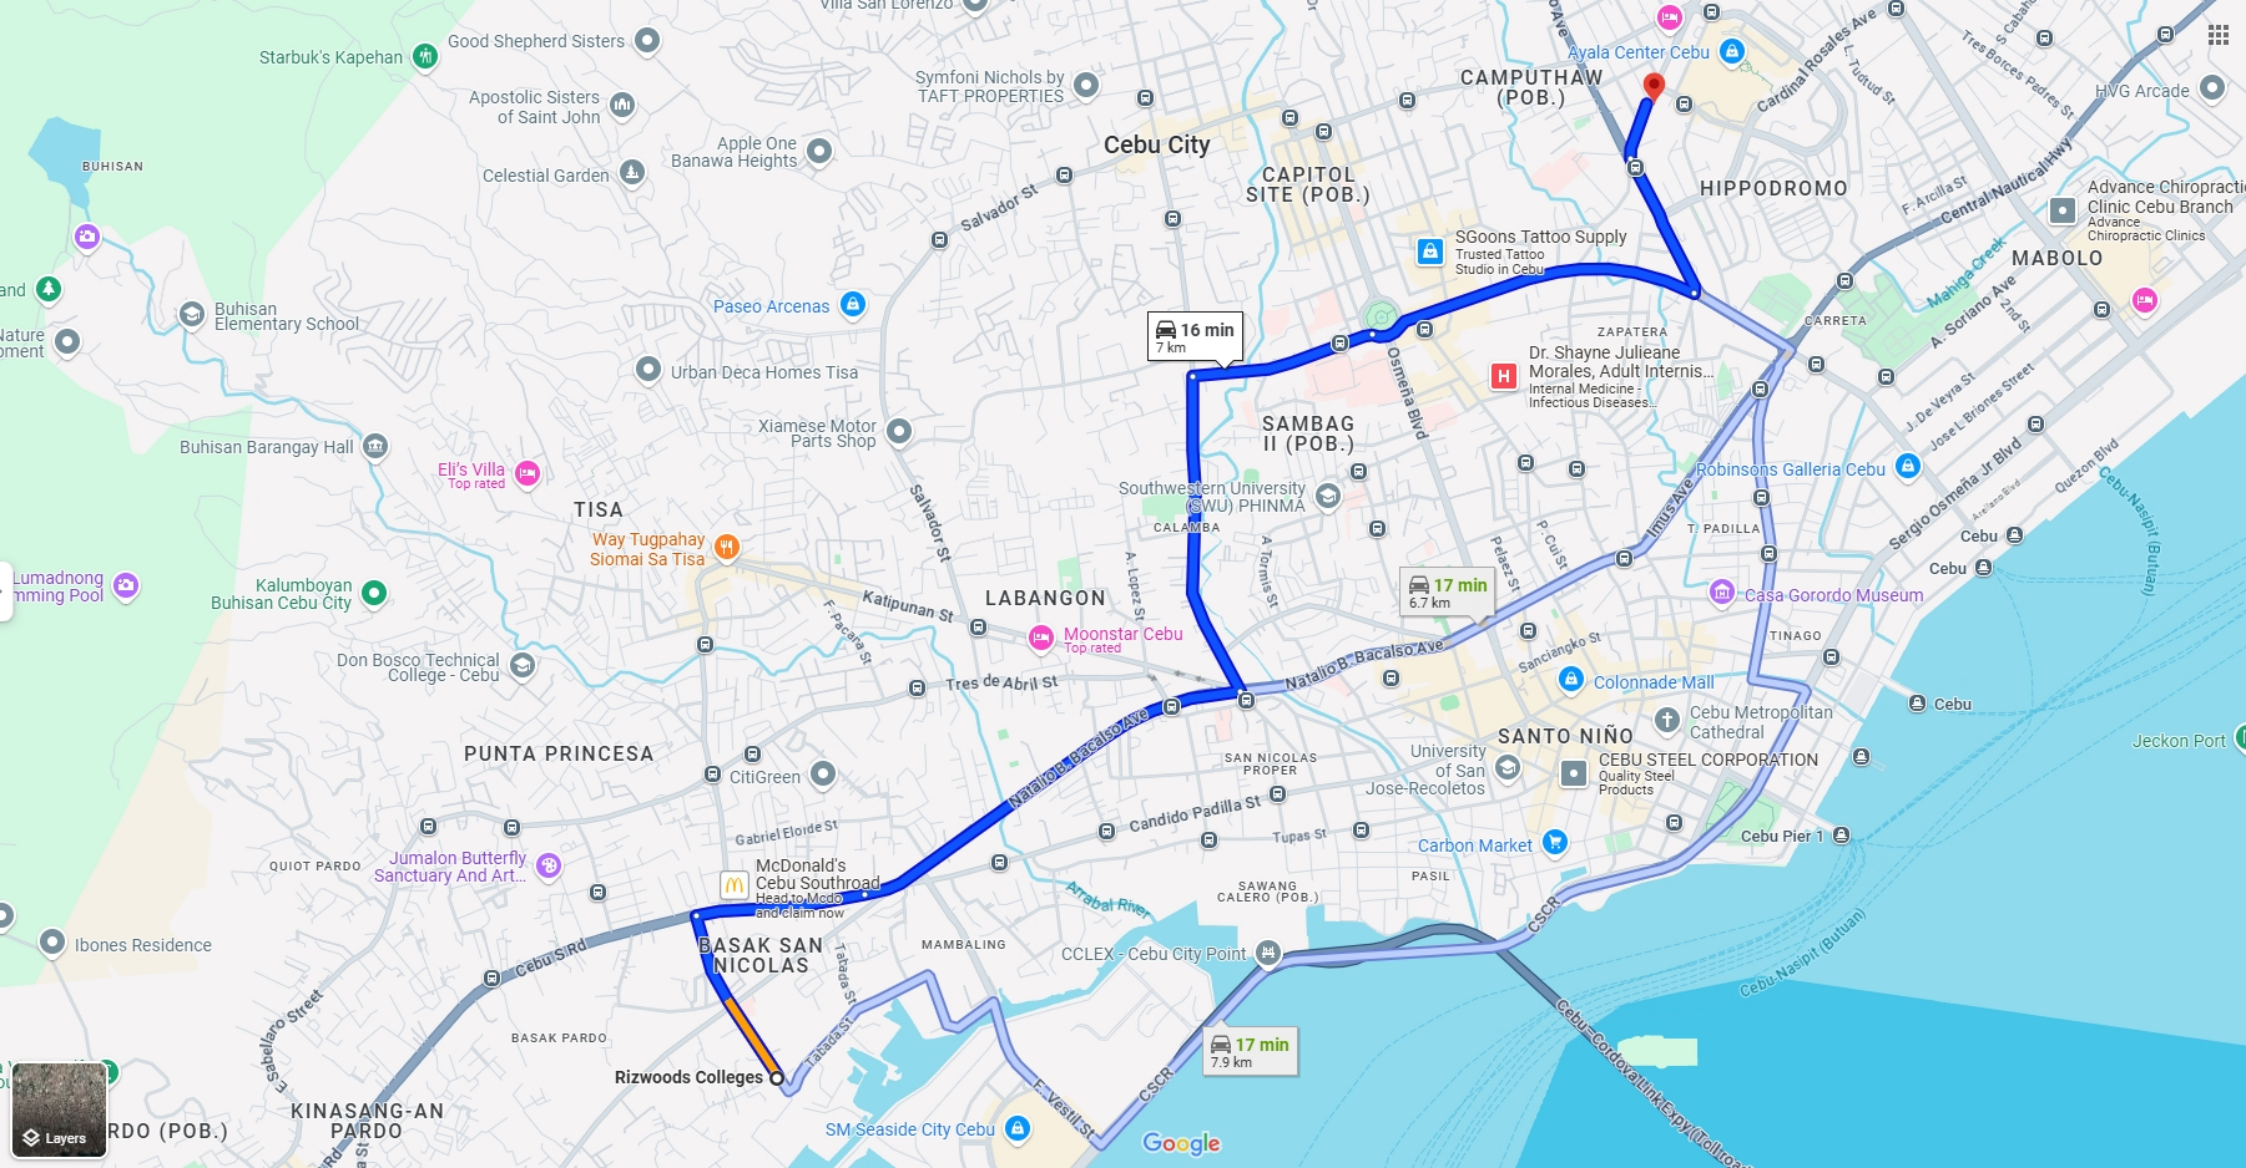

agua J & M Water
refilling Station

Cabrerros

CAMPUTHAW (POB.)

Cebu City

CAPITOL SITE (POB.)

HIPPODROMO

MABOLO

SAMBAG II (POB.)

LABANGON

SANTO NIÑO

PUNTA PRINCESA

BASAK SAN NICOLAS

KINASANG-AN PARDO (POB.)

16 min
7 km

17 min
6.7 km

17 min
7.9 km